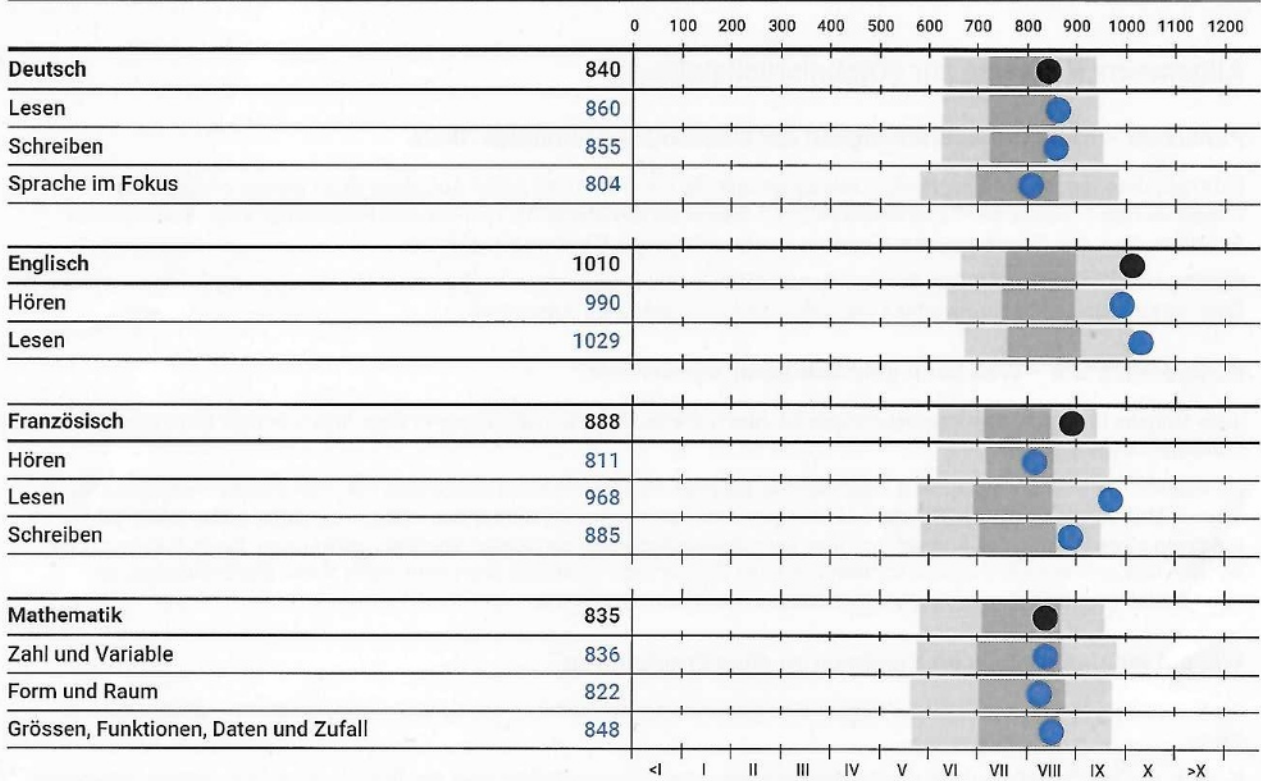

Schule Seon

Aline Joëlle Remund | XXXXXXXXXX

0-1200 Punkteskala (umfasst 3. Klasse Primarschule bis 3. Klasse Sek I)
 I - X Kompetenzstufen; ausführliche Beschreibung der Stufen unter www.check-dein-wissen.ch
 ● Durchschnittliche Punktzahl pro Fach
 ● Punktzahl pro Kompetenzbereich
 ■ Bereich, in dem die mittleren 50% der Schülerergebnisse im Check S2 2024 liegen
 ■ Bereich, in dem die mittleren 90% der Schülerergebnisse im Check S2 2024 liegen

Um weitere Informationen zur Interpretation der Ergebnisse online abzurufen, scannen Sie den QR-Code mit Ihrem Smartphone.

Bemerkungen

Die Klassenlehrperson bestätigt, dass die Tests gemäss den geltenden Rahmenbedingungen durchgeführt wurden.

Seon, 3. Mai 2024

Ersatz Lehrer, Klassenlehrperson

Das Teilzertifikat Check S2 wird im Rahmen des Abschlusszertifikats Volksschule des Bildungsraums Nordwestschweiz ausgestellt. Dieses Teilzertifikat enthält die Ergebnisse des standardisierten Leistungstests Check S2, den die Schülerinnen und Schüler in der Mitte der zweiten Klasse der Sekundarstufe I absolvieren. Die Teilnahme am Test in Natur und Technik ist im Kanton Aargau freiwillig. Ausführliche Informationen zu Bedeutung und Inhalt der erreichten Punktzahlen und Kompetenzstufen finden sich auf www.check-dein-wissen.ch.